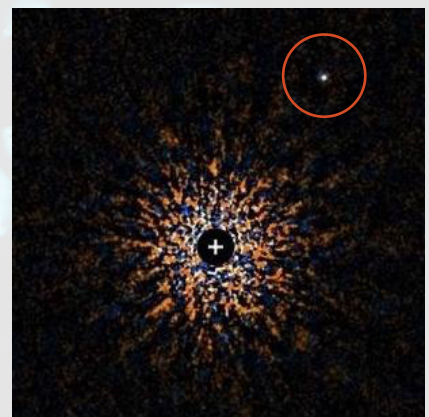

- ハワイ島マウナケア山頂の**星空をライブ中継!**
- すばる望遠鏡の特長は?
- すばる望遠鏡が撮った天体画像を紹介
- 国立天文台が開発した **Mitaka (ミタカ) ソフト**
を使って宇宙旅行をしよう
- みんなで考えよう!
太陽系の外にある、地球とは異なる環境の惑星って
どんなところ? 別の惑星にもし行けたら何をしたい?

※天候等の条件により、内容が一部変更になることがあります。

すばる望遠鏡が直接観測した
「第2の木星」と言える
太陽系外惑星