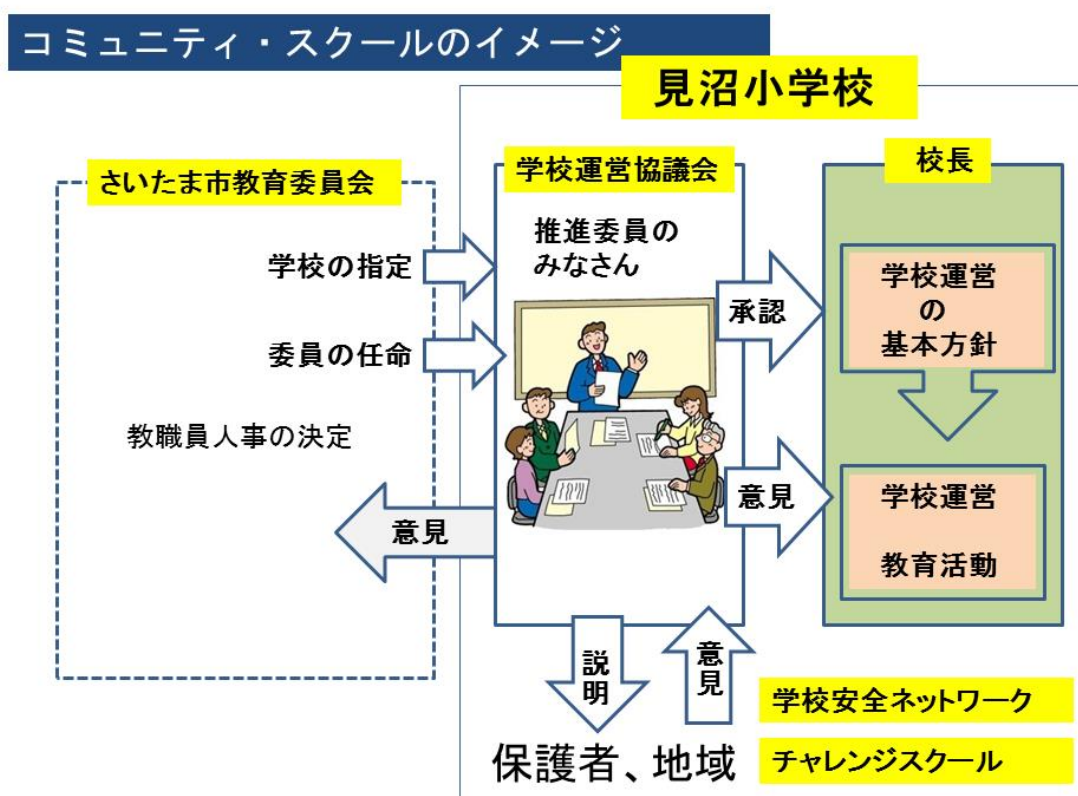

コミュニティ・スクールについて

コミュニティ・スクールに指定された学校には「学校運営協議会」が設置され、教育委員会から任命された保護者や地域住民などが、一定の権限と責任をもって、学校運営の基本方針を承認したり、教育活動について意見を述べたりします。

これをもとに、地域とともにある学校を実現する

※見沼小学校学校安全ネットワーク